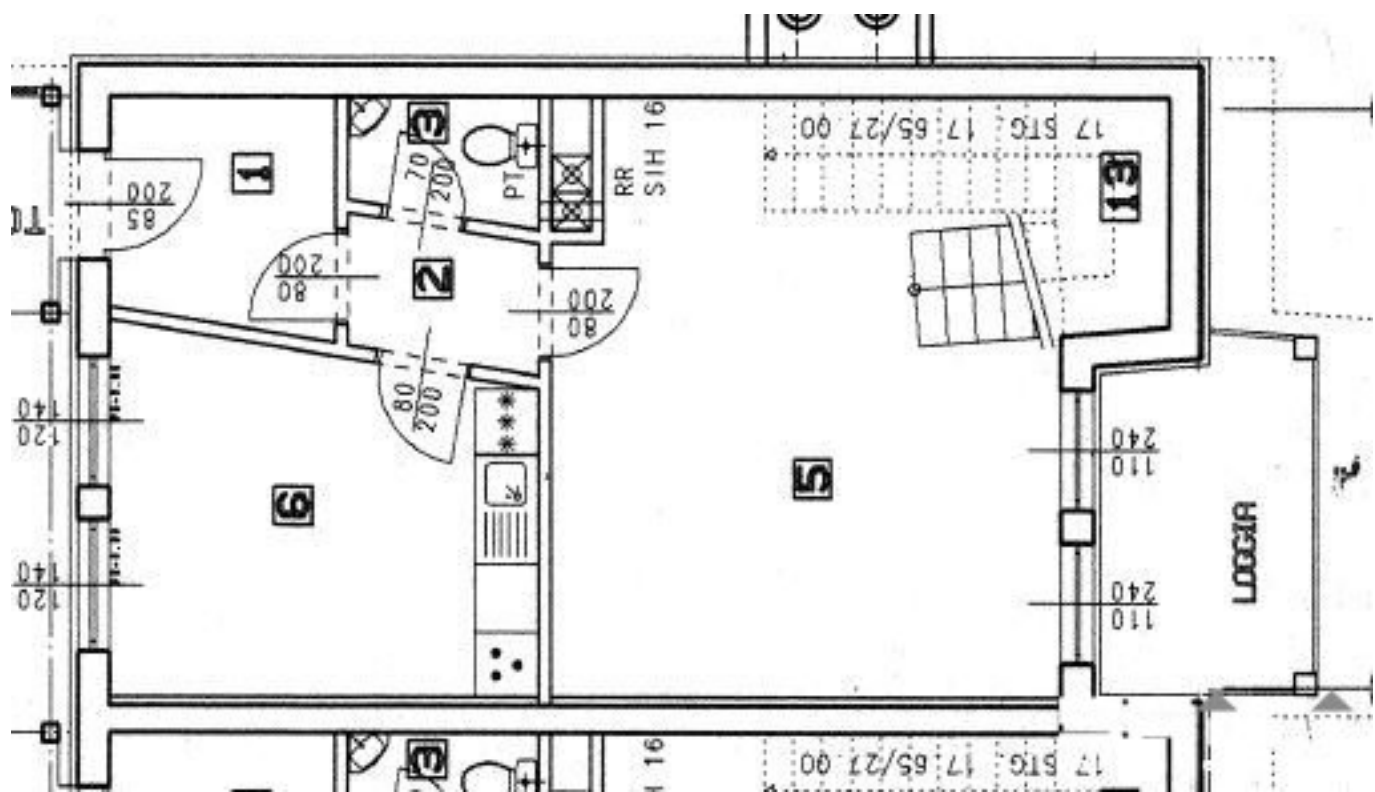

## Objektbeschreibung

Gemütliche und helle 3 Zimmer Maisonettewohnung mit Balkon im ersten Obergeschoß.

Die Wohnung bietet ein Wohnzimmer mit Ausgang zum nach Süden ausgerichteten Balkon, zwei Schlafzimmer eine separate Küche, einem Badezimmer mit WC und ein weiteres extra WC.