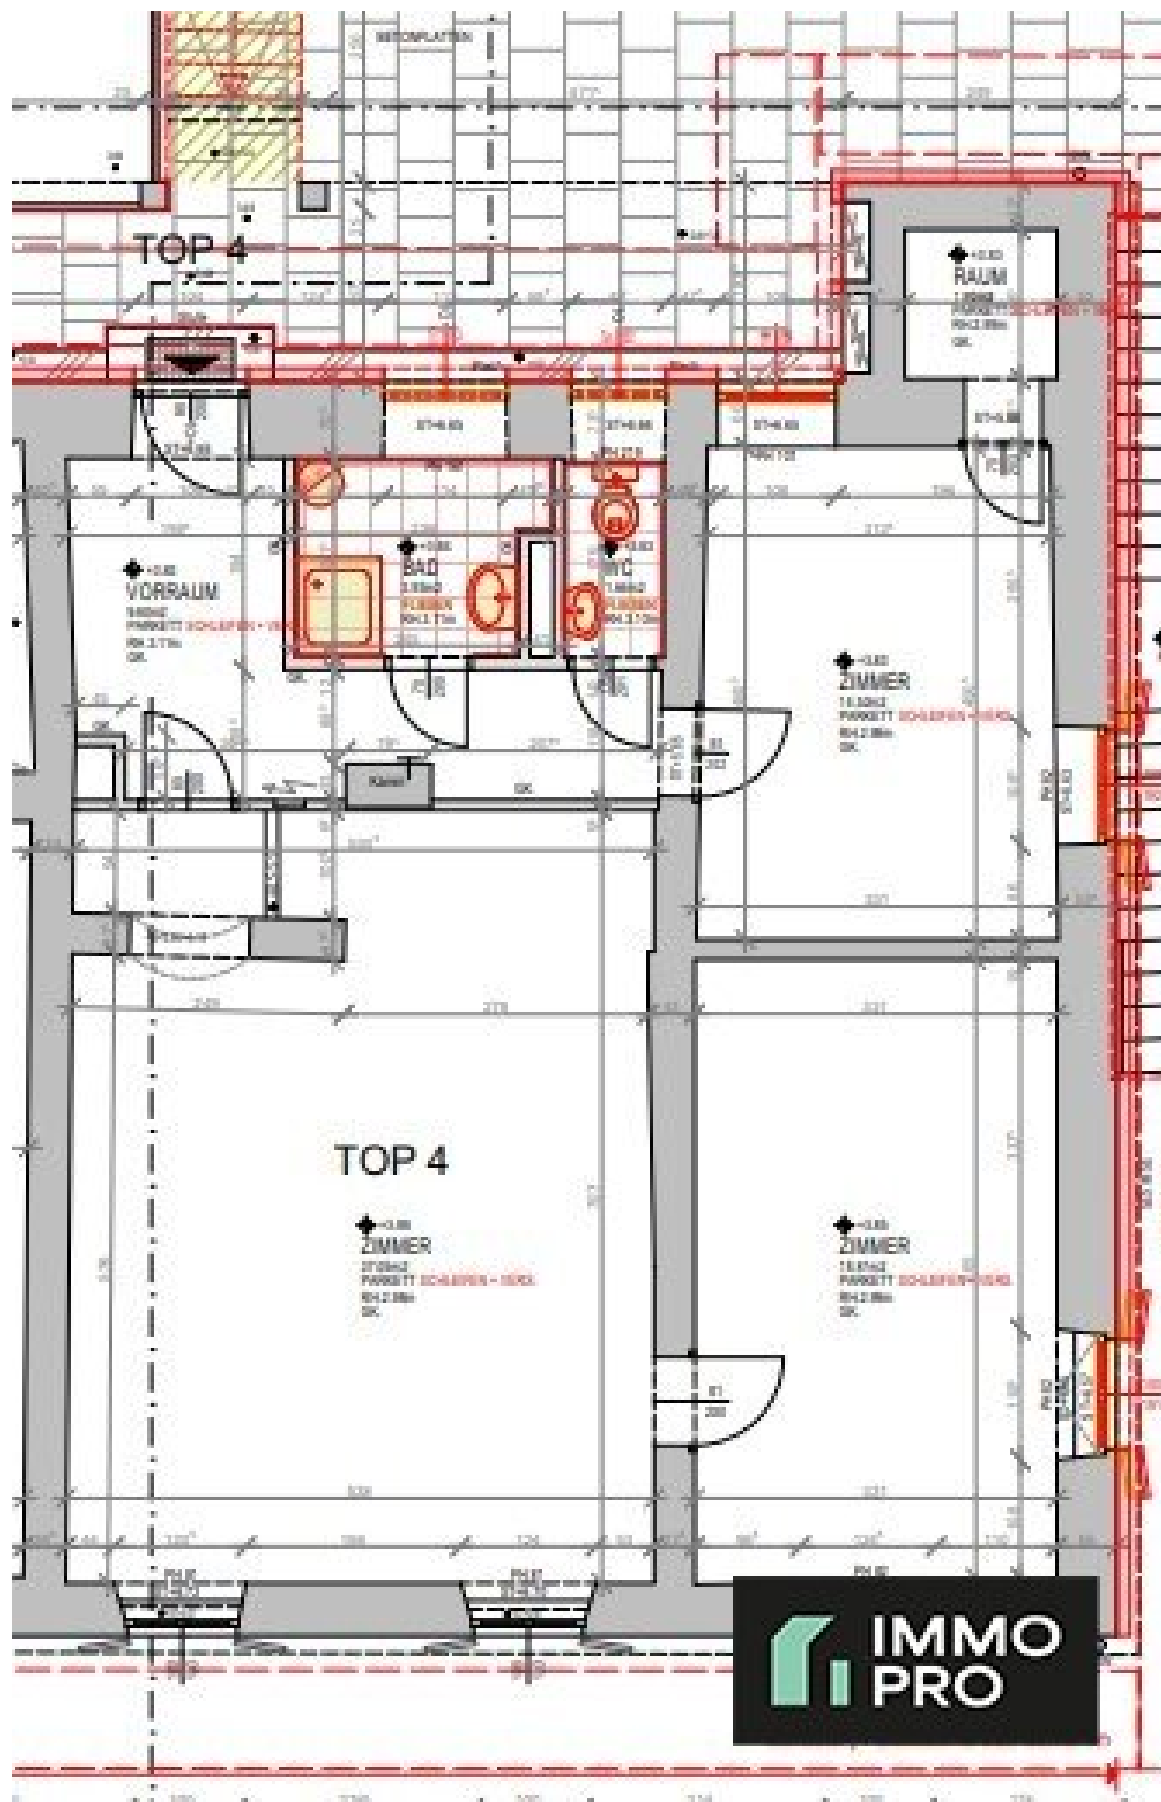

**Schöne, generalsanierte 3-Zimmer-Wohnung inkl.
Parkplatz - in Wildon!**

Objektnummer: 7278/42851

Eine Immobilie von STIWOG Immobilien GmbH

Zahlen, Daten, Fakten

Adresse	Unterer Markt 3
Art:	Wohnung
Land:	Österreich
PLZ/Ort:	8410 Wildon
Wohnfläche:	88,29 m ²
Nutzfläche:	88,29 m ²
Zimmer:	3
Bäder:	1
WC:	1
Gesamtmiete	960,60 €
Kaltmiete (netto)	706,32 €
Kaltmiete	873,27 €
Betriebskosten:	166,95 €
USt.:	87,33 €
Provisionsangabe:	

Gemäß Erstauftraggeberprinzip bezahlt der Abgeber die Provision.

Ihr Ansprechpartner

Ruza Lukic

ImmoPro Immobilien GmbH
Adolf-Pichler-Platz
6020 Innsbruck

H +4366488831457

Objektbeschreibung

Zur Vermietung gelangt diese **3-Zimmer-Wohnung** mit einer Nutzfläche von **88,29 m²** im **1. Obergeschoss** ohne **Lift**.

Aufteilung:

Vorraum, Badezimmer, Toilette, Wohnküche mit Küchenzeile mit E-Herd mit Ceranfeld, Geschirrspüler, Dunstabzug (Umluft), Kühlschrank mit Gefrierkombination, Schlafzimmer, Kinderzimmer.

Die Wohnung wird auf 5 Jahre befristet vermietet. Es wird ein Kündigungsverzicht von 1 Jahr und einer darauffolgenden 3-monatigen Kündigungsfrist vereinbart.