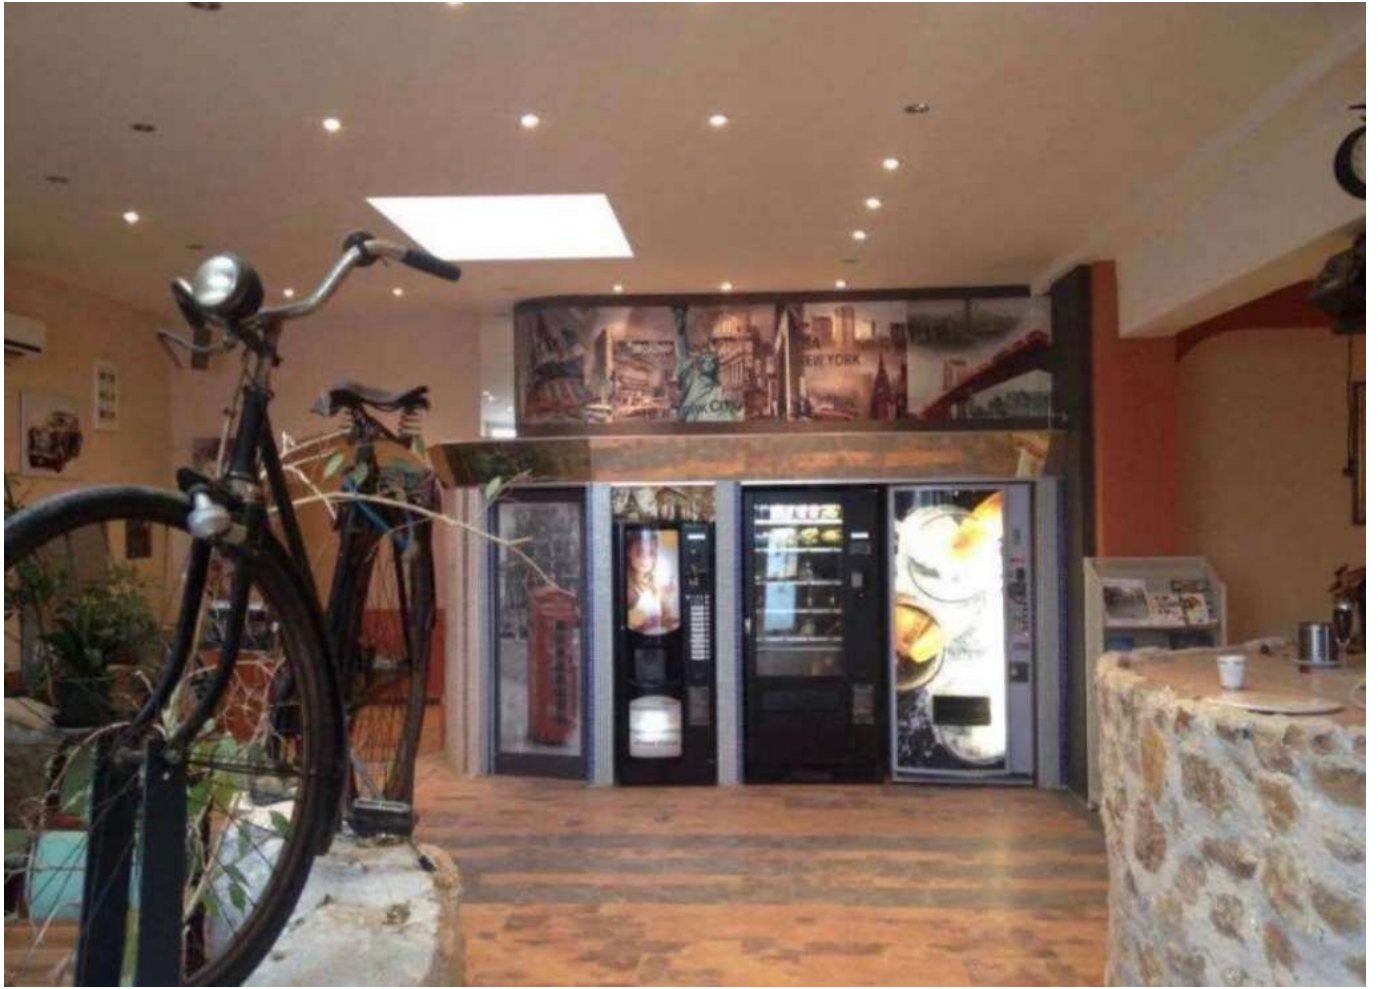

## **Große Halle, Werkstatt inkl. Hebebühne 92 m<sup>2</sup> GSR7**

**Objektnummer: 7897/118**

**Eine Immobilie von Schöneres Wohnen**

### **Andrea Schier**

Schöneres Wohnen  
Blumauerstraße 200A  
2601 Sollenau

H 06764214210

Gerne stehe ich Ihnen für weitere Informationen oder einen Besichtigungstermin zur Verfügung.

Diese 2 Maschinen  
plus Hebebühne sind  
im Mietpreis  
inbegriffen

## Objektbeschreibung

Halle, Werkstatt, mit Hebebühne, Wuchtmaschine und Werkbank (Monatliche Miete)

inkl. Betriebskosten, exkl. MwSt.

Ablöse für Werkzeug lt. Foto € 2.000,-

**Kanal, Wasser, WC und Waschbecken so wie 400V in der Halle vorhanden**