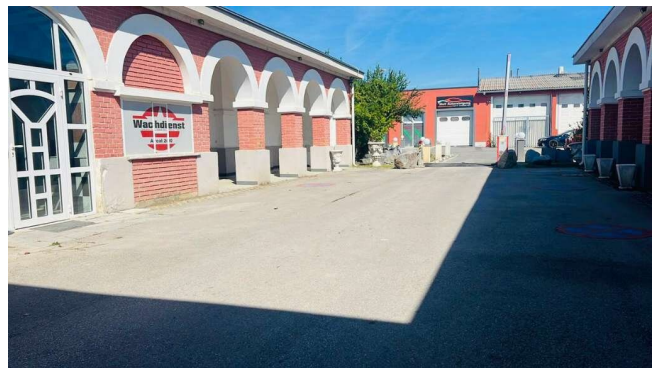

## **Große Halle, Werkstatt inkl. Hebebühne 92 m<sup>2</sup> GSR7**

**Objektnummer: 7897/118**

**Eine Immobilie von Schöneres Wohnen**

## Zahlen, Daten, Fakten

<b>Art:</b>	Halle / Lager / Produktion - Halle
<b>Land:</b>	Österreich
<b>PLZ/Ort:</b>	2601 Sollenau
<b>Alter:</b>	Neubau
<b>Nutzfläche:</b>	92,00 m <sup>2</sup>
<b>WC:</b>	1
<b>Kaltmiete (netto)</b>	1.071,00 €
<b>Kaltmiete</b>	1.071,00 €
<b>USt.:</b>	214,20 €

### **Andrea Schier**

Schöneres Wohnen  
Blumauerstraße 200A  
2601 Sollenau

H 06764214210

Gerne stehe ich Ihnen für weitere Informationen oder einen Besichtigungstermin zur Verfügung.

Diese 2 Maschinen  
plus Hebebühne sind  
im Mietpreis  
inbegriffen

PKW Prüfstelle sowie eine Waschhalle befindet sich am Gelände

Das Verwaltungsbüro ist täglich zwischen 8.00 und 14.00 besetzt und kann Sie bei Kleinigkeiten gerne unterstützen

Stapler kann man sich fallweise kostenlos ausborgen