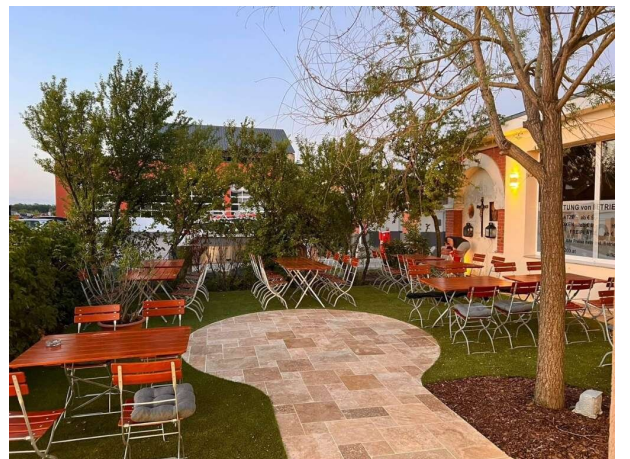

### **Andrea Schier**

Schöneres Wohnen  
Blumauerstraße 200A  
2601 Sollenau

H 06764214210

Gerne stehe ich Ihnen für weitere Informationen oder einen Besichtigungstermin zur Verfügung.

Diese 2 Maschinen  
plus Hebebühne sind  
im Mietpreis  
inbegriffen