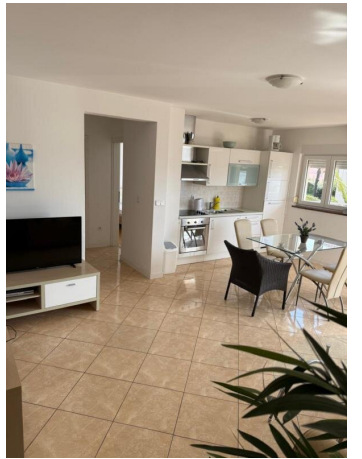

Exklusives Apartment in Medulin – Erste Reihe zum Meer

Objektnummer: 1607/33802455

Eine Immobilie von KIM Kärntner Immobilienmanagement GmbH

Zahlen, Daten, Fakten

Art:	Wohnung
Land:	Kroatien
PLZ/Ort:	52203 Medulin
Möbliert:	Voll
Alter:	Neubau
Wohnfläche:	62,00 m ²
Zimmer:	3
Bäder:	1
WC:	1
Terrassen:	1
Stellplätze:	1
Kaufpreis:	265.000,00 €

Objektbeschreibung

Traumhafte Wohnung im 1. Stock in absoluter Toplage von Medulin – direkt in erster Reihe zum Meer mit wunderschönem, unverbaubarem Meerblick. Hier genießen Sie mediterranes Wohnen auf höchstem Niveau und erleben jeden Tag einzigartige Sonnenuntergänge direkt von Ihrer Terrasse aus.

Die Wohnung verfügt über zwei Schlafzimmer, ein modernes Badezimmer, einen praktischen Abstellraum sowie eine großzügige Wohnküche mit direktem Zugang zur Terrasse. Die helle und offene Raumaufteilung sorgt für ein angenehmes Wohngefühl und bietet den perfekten Ort zum Entspannen und Wohlfühlen.

Ein eigener Parkplatz gehört selbstverständlich ebenfalls zur Immobilie.

Highlights der Immobilie:

- Erste Reihe zum Meer
- Atemberaubender Meerblick
- 2 Schlafzimmer
- Helle Wohnküche
- Badezimmer
- Abstellraum
- Große Terrasse
- Parkplatz inklusive
- Traumlage in Medulin