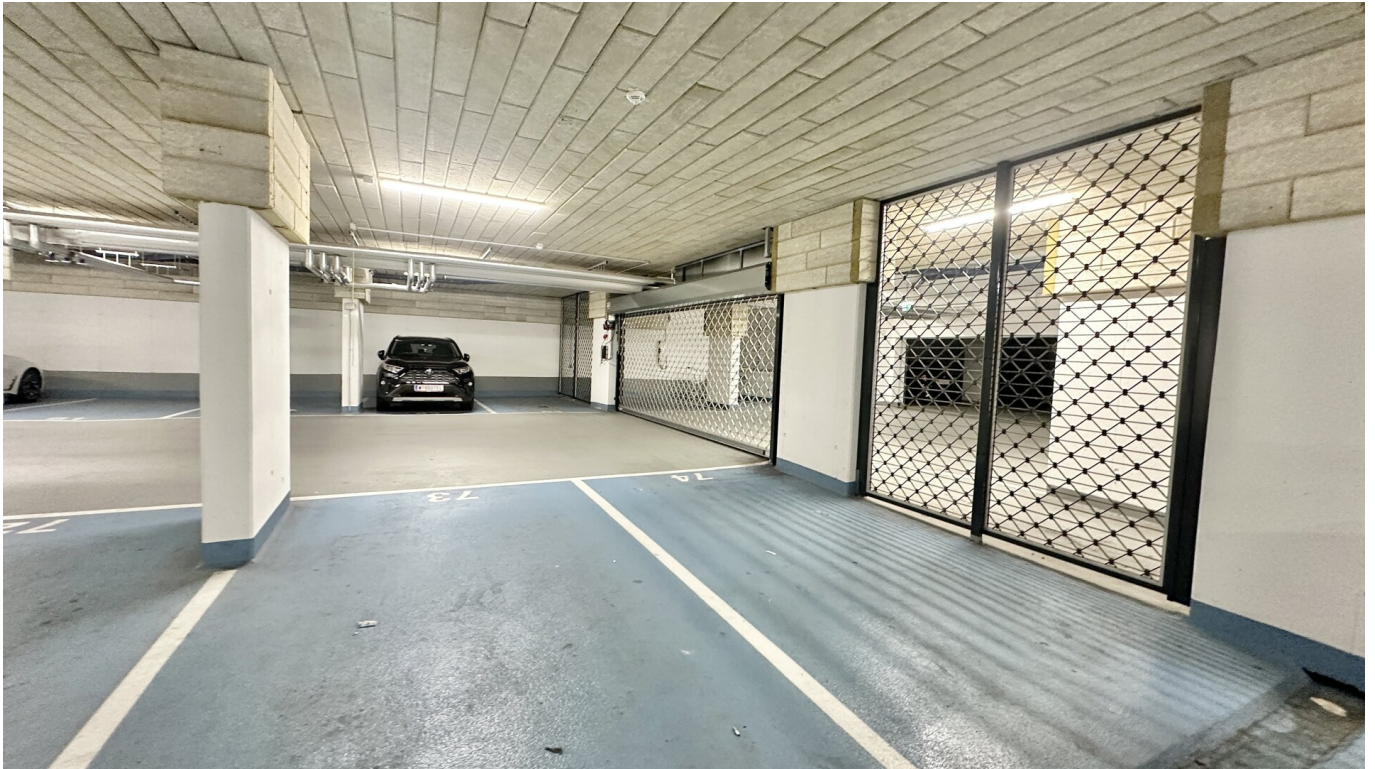

OLDTIMERFREUNDE AUFGEPASST - Garagenstellplatz zur Miete!

Objektnummer: 271545691

Eine Immobilie von Immobiliaris GmbH