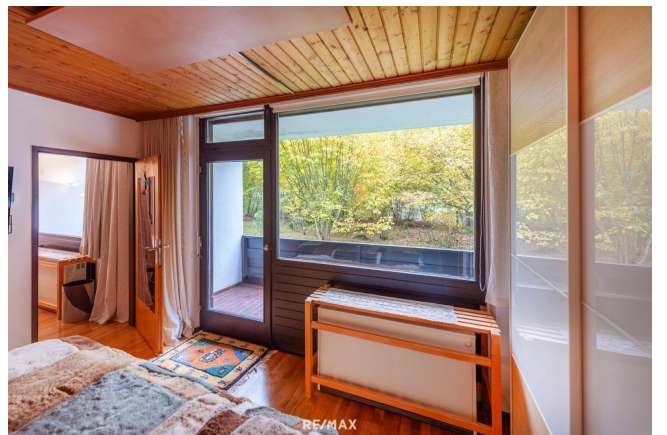

Gemütliches Zuhause in idyllischer Naturlage

2 Loggien

Objektnummer: 1068/5124

Eine Immobilie von Traunsee Immobilien

Zahlen, Daten, Fakten

Art:	Wohnung
Land:	Österreich
PLZ/Ort:	4645 Grünau im Almtal
Zustand:	Gepflegt
Möbliert:	Voll
Wohnfläche:	47,00 m ²
Zimmer:	2
Bäder:	1
WC:	1
Heizwärmebedarf:	E 155,00 kWh / m ² * a
Kaufpreis:	115.000,00 €
Betriebskosten:	189,82 €
Provisionsangabe:	

Objektbeschreibung

Diese 2-Zimmer-Wohnung liegt in ruhiger Naturlage in Grünau im Almtal – nur wenige Minuten vom beliebten Skigebiet Kasberg entfernt. Ideal für Naturliebhaber und Wintersportbegeisterte.

Sie verfügt über ein Schlafzimmer, einen gemütlichen Wohn- und Essbereich, eine Küche, ein Badezimmer und einen Vorraum.

EINZIEHEN UND WOHLFÜHLEN!

Die Wohnung ist vollständig möbliert - Sie müssen nur noch den Koffer packen und können sofort einziehen.

Genießen Sie die RUHE, die frische BERGLUFT und die Nähe zur NATUR direkt vor Ihrer Haustüre!

Ob als Hauptwohnsitz oder als Rückzugsort für Wochenenden und Ferien: Diese Wohnung bietet Ihnen ein Stück echtes Almtal-Flair – mitten in der Natur und doch gut angebunden.