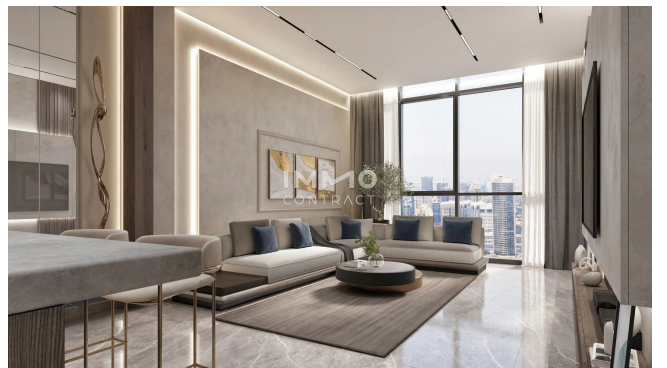

PALATIUM RESIDENCES JVC - 4 - Zimmer Appartements

Palatium Residences

Objektnummer: 1939/164384

Eine Immobilie von IMMOcontract Immobilien Vermittlung GmbH

Zahlen, Daten, Fakten

Art:	Wohnung
Land:	Vereinigte Arabische Emirate
PLZ/Ort:	00000 Dubai
Wohnfläche:	150,00 m ²
Kaufpreis:	421.200,00 €

www.IMMOcontract.at
Die beste Adresse für attraktive Liegenschaften.

Objektbeschreibung

Palatium Residences – Ihr urbanes Zuhause im Herzen von Dubai

Palatium Residences liegt im begehrten Jumeirah Village Circle (JVC) und vereint modernes Wohnen mit urbaner Nähe. Mit eleganter Architektur, großzügigen Grundrissen und hochwertigen Ausstattungen entsteht hier ein exklusives Wohnkonzept für Eigennutzer wie Investoren – zentral gelegen und dennoch umgeben von Ruhe und Grünflächen.