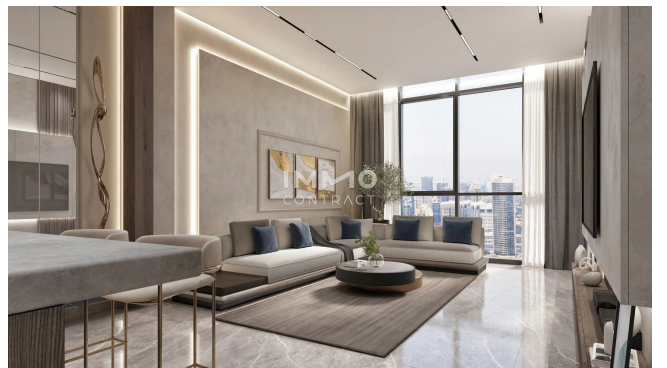

## Objektbeschreibung

Palatium Residences – Ihr urbanes Zuhause im Herzen von Dubai

Palatium Residences liegt im begehrten Jumeirah Village Circle (JVC) und vereint modernes Wohnen mit urbaner Nähe. Mit eleganter Architektur, großzügigen Grundrissen und hochwertigen Ausstattungen entsteht hier ein exklusives Wohnkonzept für Eigennutzer wie Investoren – zentral gelegen und dennoch umgeben von Ruhe und Grünflächen.