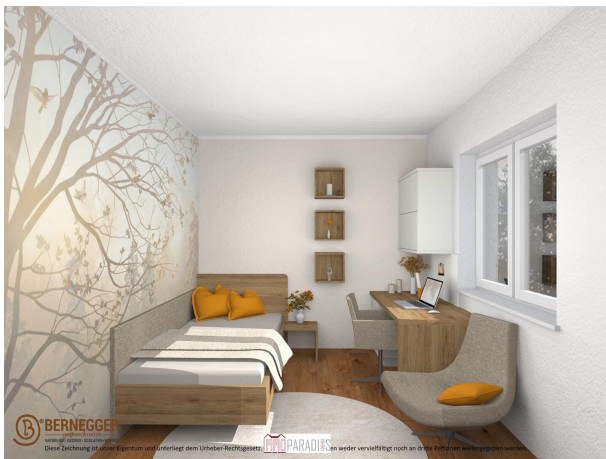

## Zahlen, Daten, Fakten

<b>Art:</b>	Wohnung - Dachgeschoß
<b>Land:</b>	Österreich
<b>PLZ/Ort:</b>	4563 Micheldorf
<b>Baujahr:</b>	2024
<b>Zustand:</b>	Erstbezug
<b>Alter:</b>	Neubau
<b>Wohnfläche:</b>	83,66 m <sup>2</sup>
<b>Balkone:</b>	1
<b>Heizwärmebedarf:</b>	B 31,00 kWh / m <sup>2</sup> * a
<b>Gesamtenergieeffizienzfaktor:</b>	A 0,72
<b>Kaufpreis:</b>	455.000,00 €