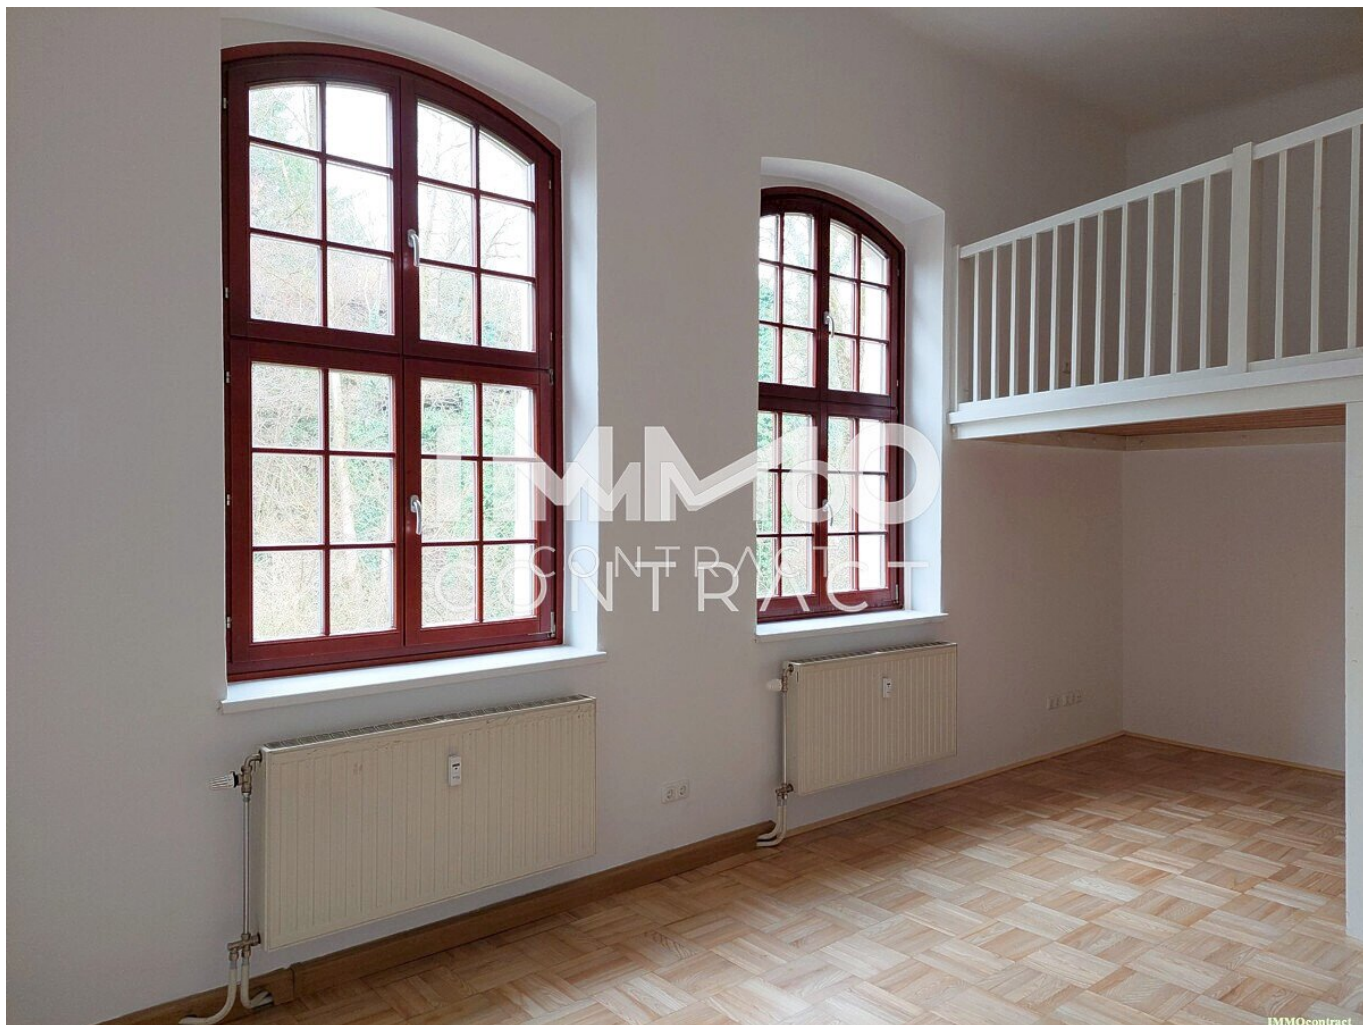

www.IMMOcontract.at
Die beste Adresse für attraktive Liegenschaften.