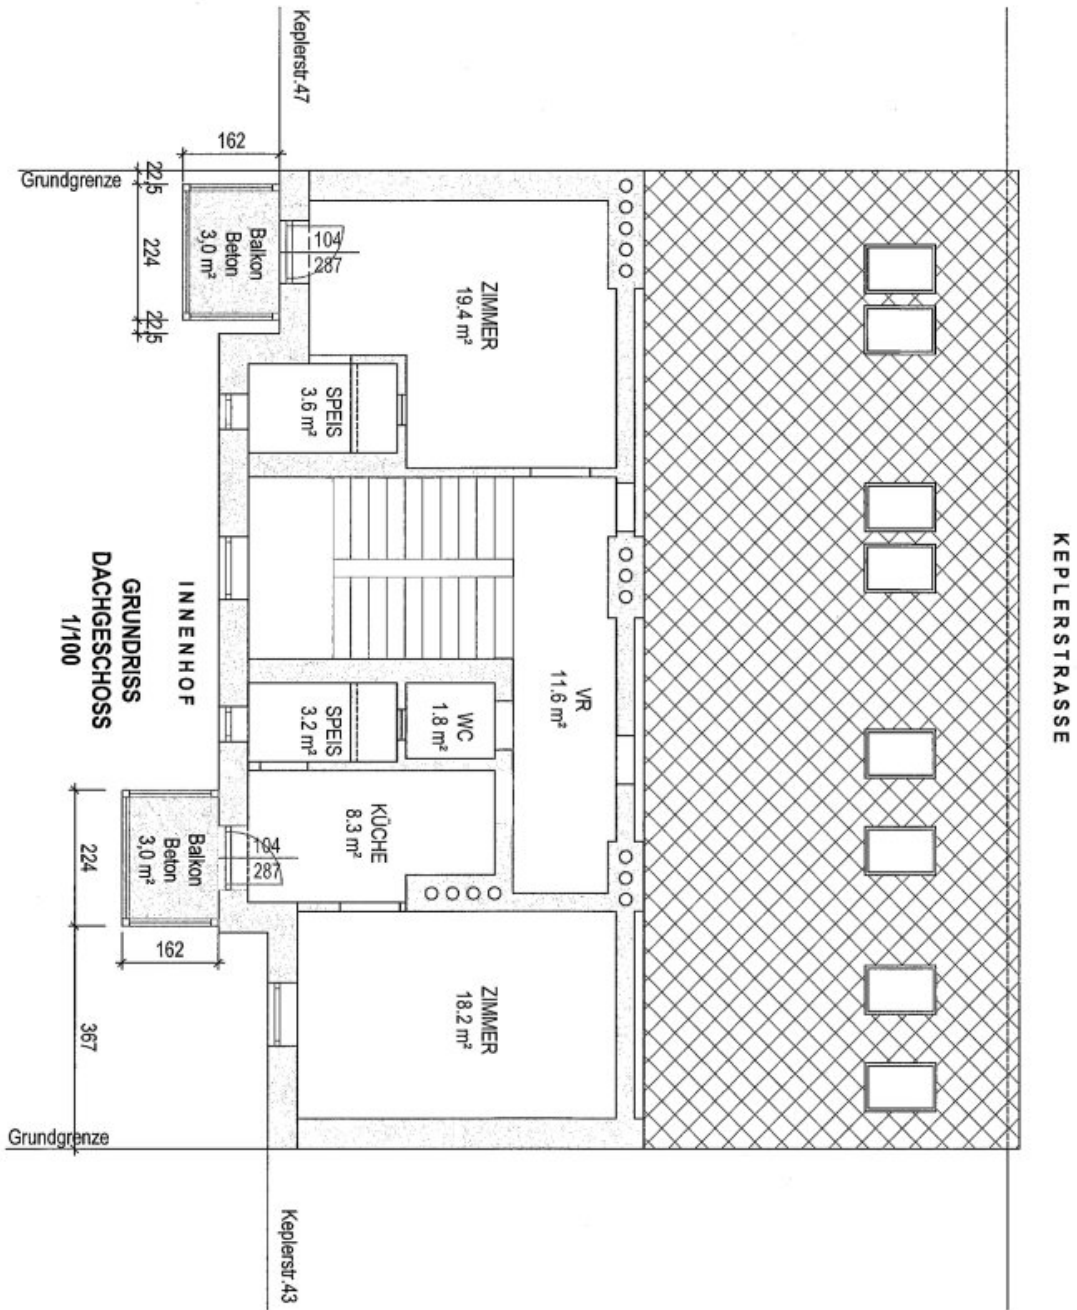

ImmobilienRothbart

ImmobilienRothbart

Southern 1:100.

Erdgeschoss 1:100.

Dachboden 1:100

unverputzt.
 = Umkantung 8160 Kilog.
 Tragfähigkeit 7671 Kilog.

Situation 1:720.

gezeichnet am 20. Dezember 1886

Franz. Böhm

ImmobilienRothbart

Objektbeschreibung

Insgesamt weist das Haus derzeit eine vermietbare Wohnfläche von ca. 544 m² auf, wobei eine Größe der Wohneinheiten von ca. 58 m² bis ca. 87 m² gegeben ist. Davon eine Hausmeisterwohnung mit ca. 68 m² (€ 255,--). Nettomietzins der vermietbaren Wohnungen (teilweise vermietet und in Absprache kündbar) € 9,21/m². ca. 476 m² x € 9,21 netto + € 255,-- (Hausmeister) ergeben ca. € 55.667,52.