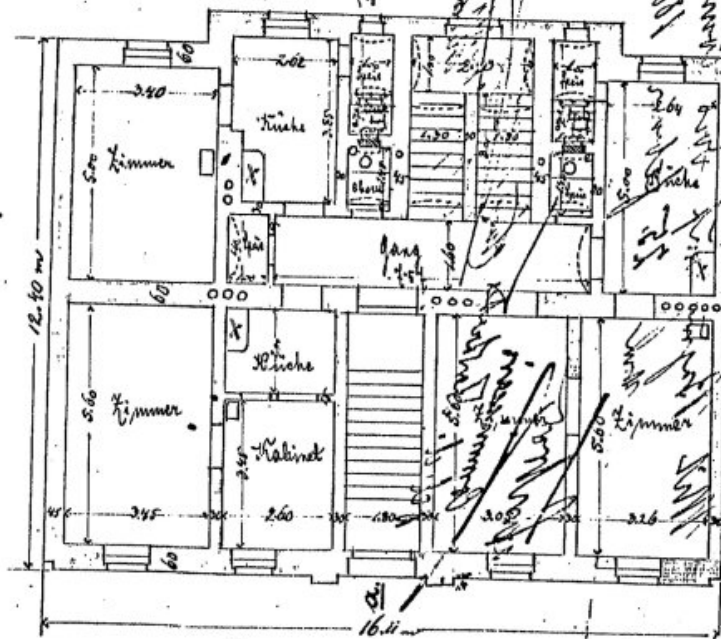

ImmobilienRothbart

ImmobilienRothbart

Southern 1:100.

Erdgeschoss 1:100.

Dachboden 1:100

unverputzt.
 = Umkantung 8160 Kilog.
 Tragfähigkeit 7671 Kilog.

Situation 1:720.

gezeichnet am 20. Dezember 1886

Franz. Böhm

ImmobilienRothbart

Objektbeschreibung

Insgesamt weist das Haus derzeit eine vermietbare Wohnfläche von ca. 544 m² auf, wobei eine Größe der Wohneinheiten von ca. 58 m² bis ca. 87 m² gegeben ist. Davon eine Hausmeisterwohnung mit ca. 68 m² (€ 255,--). Nettomietzins der vermietbaren Wohnungen (teilweise vermietet und in Absprache kündbar) € 9,21/m². ca. 476 m² x € 9,21 netto + € 255,-- (Hausmeister) ergeben ca. € 55.667,52.