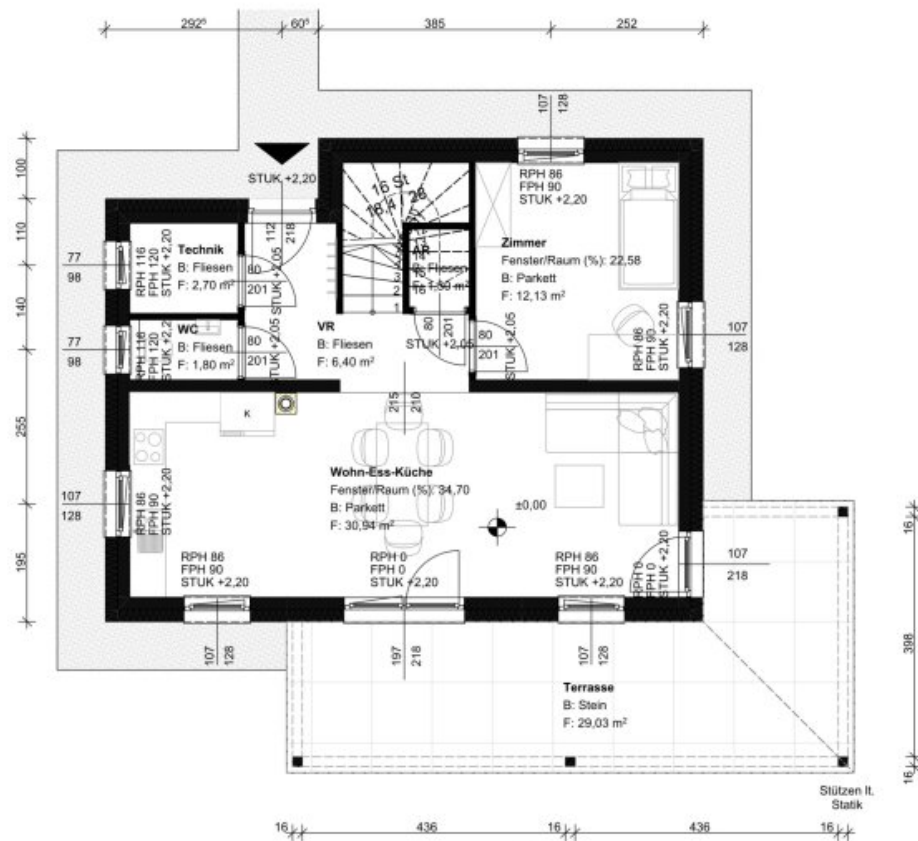

ENTWURF

BAUVORHABEN:

Haus Donna 111