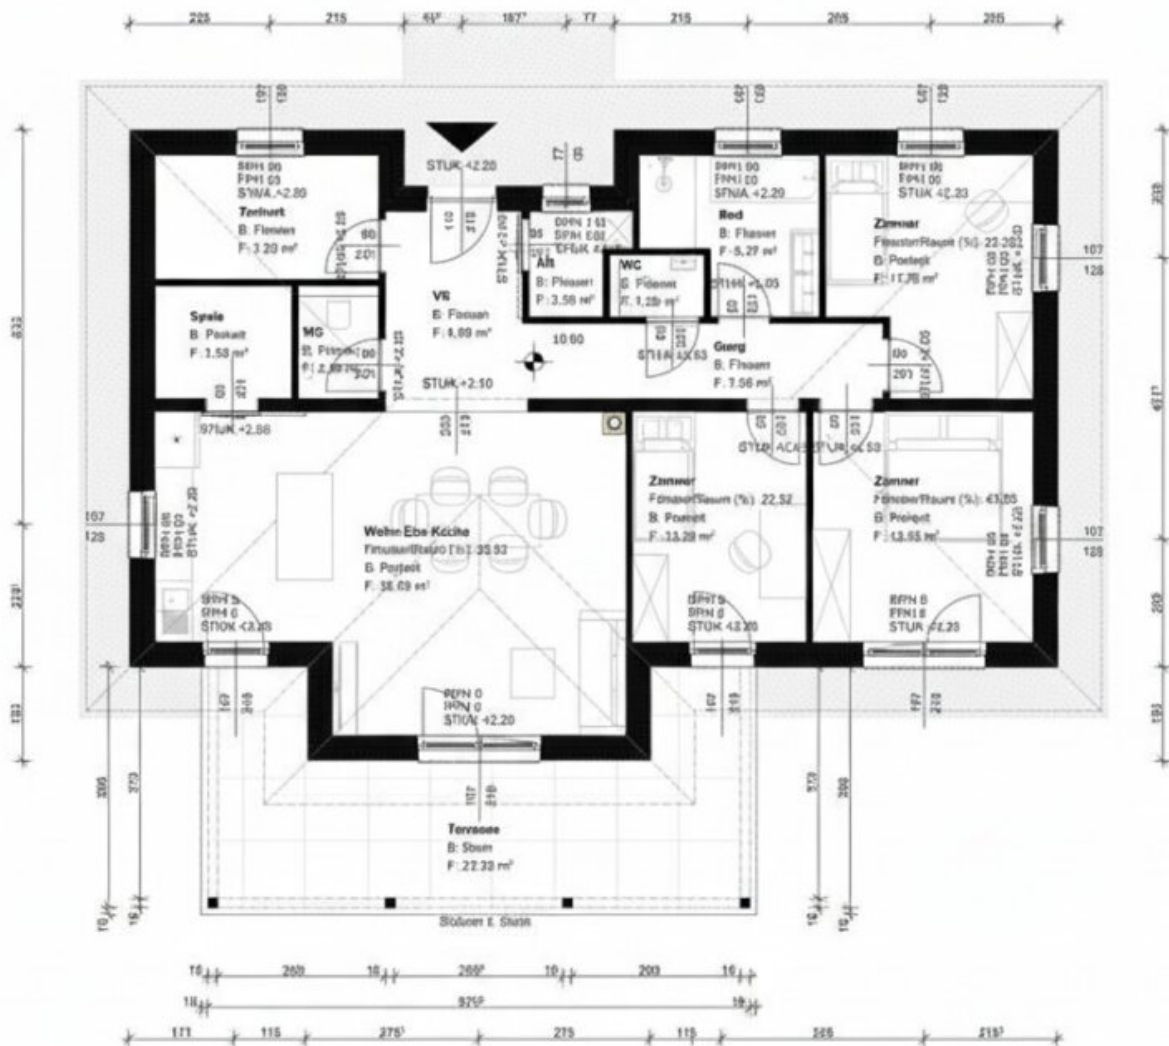

BM-HAUS GmbH

**Haus
Helena 146
Schlüsselfertig inkl. Bodenplatte**

€ 378.817,--

ENTWURF

BAUVORHABEN:

Haus Helena 146

BM-HAUS GmbH

**Haus
Carina 100
Schlüsselfertig inkl. Bodenplatte**

€ 324.316,--

ENTWURF

BAUVORHABEN:

Haus Carina 100

BM-HAUS GmbH

**Haus
Clara 107
Schlüsselfertig inkl. Bodenplatte**

€ 349.057,--

ENTWURF