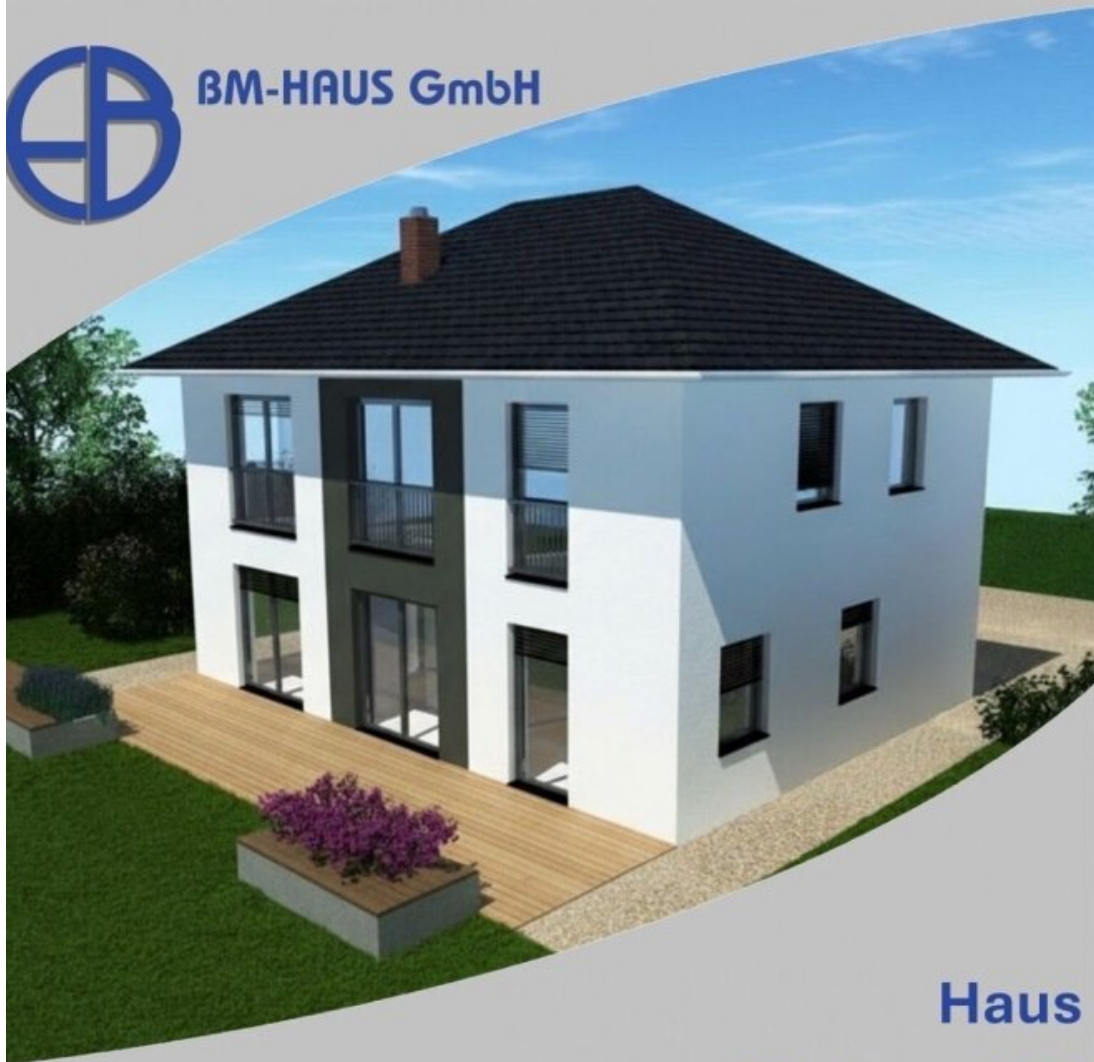

**12 Häuser von 92 m² bis 146 m² Schlüsselfertig mit
Bodenplatte ab € 296.019,-- Fixpreisgarantie !!!**

BM-HAUS GmbH

**Haus
Linda 92
Schlüsselfertig inkl. Bodenplatte**

296.019,--

Objektnummer: 882

Eine Immobilie von Hugo Ebner Immobilien

325.146,--

0.

Erdgeschoss

1:100

ENTWURF

BAUVORHABEN:

Haus Bianca 116

BM-HAUS GmbH

**Haus
Leona 125
Schlüsselfertig inkl. Bodenplatte**

€ 336.579,--

ENTWURF

BAUVORHABEN:

Haus Leona 125

BM-HAUS GmbH

**Haus
Helena 146
Schlüsselfertig inkl. Bodenplatte**

€ 378.817,--

BM-HAUS GmbH

**Haus
Helena 146
Schlüsselfertig inkl. Bodenplatte**

€ 378.817,--

ENTWURF

BAUVORHABEN:

Haus Helena 146

BM-HAUS GmbH

**Haus
Carina 100
Schlüsselfertig inkl. Bodenplatte**