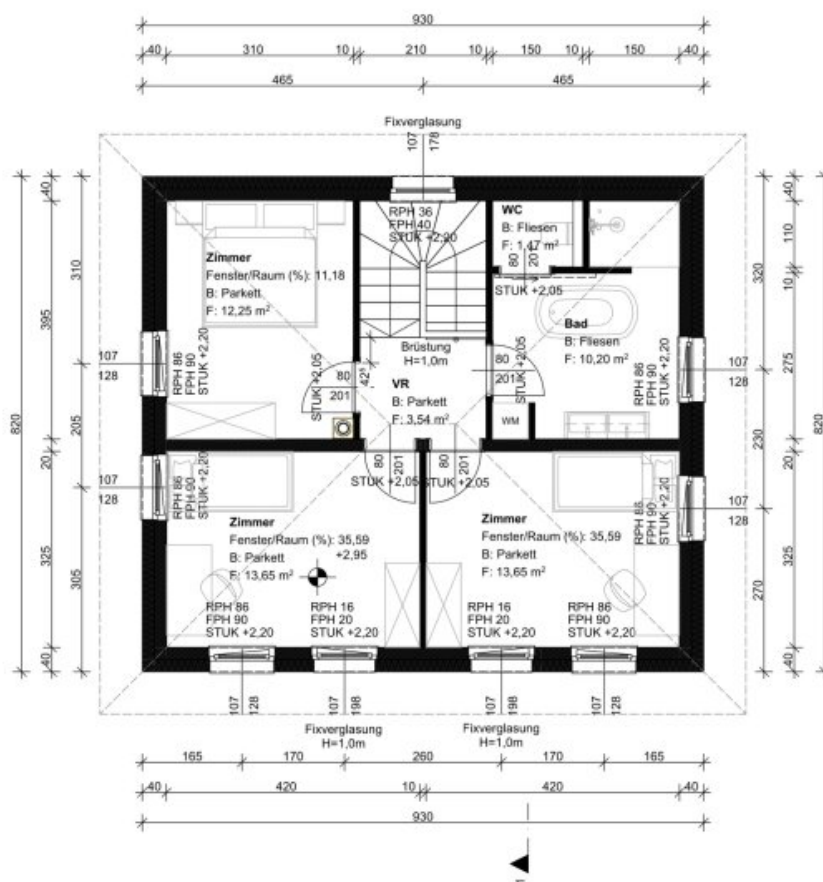

ENTWURF

BAUVORHABEN:

Haus Bella 114