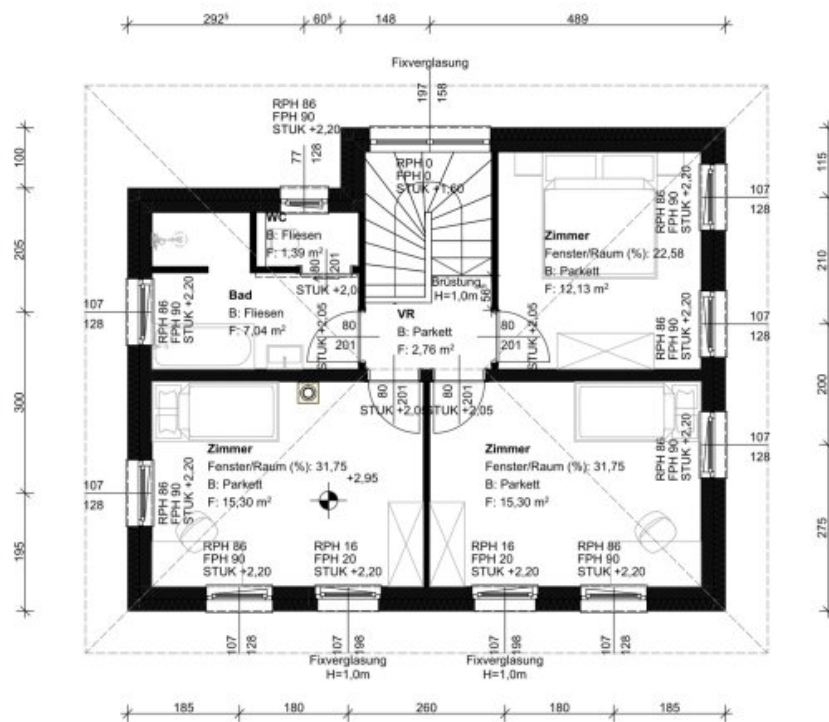

ENTWURF

BAUVORHABEN:

Haus Donna 111