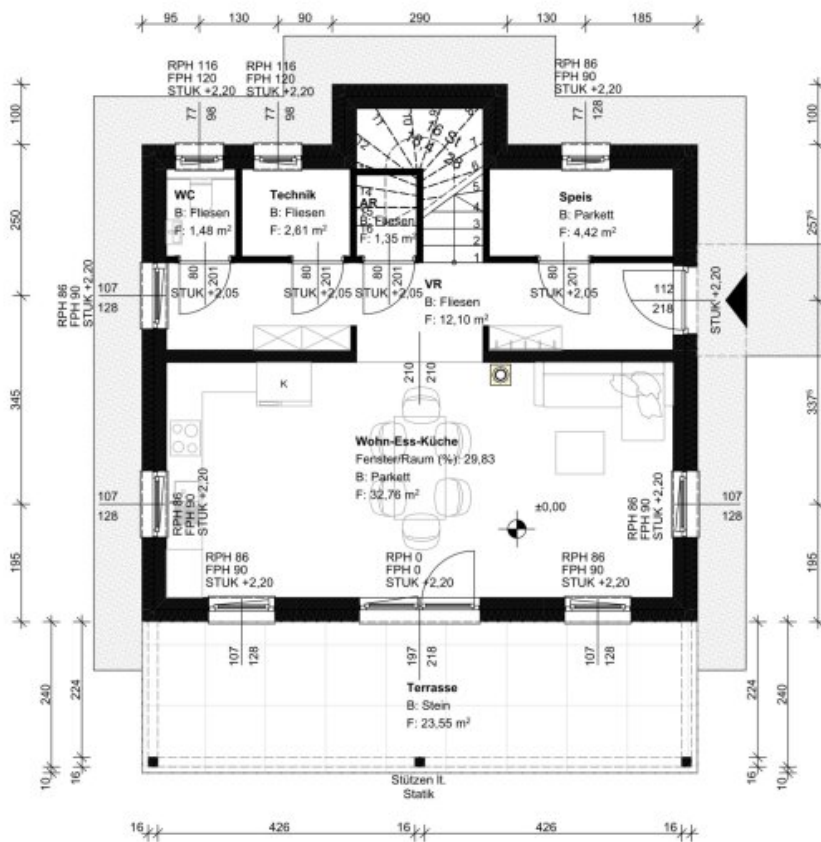

€ 378.817,--

Haus Leona 125

BM-HAUS GmbH

**Haus
Miki 124
Schlüsselfertig inkl. Bodenplatte**

€ 359.543,--

BM-HAUS GmbH

**Haus
Linda 92
Schlüsselfertig inkl. Bodenplatte**

296.019,--

BM-HAUS GmbH

**Haus
Iris 111
Schlüsselfertig inkl. Bodenplatte**

€ 324.409,--

ENTWURF

BAUVORHABEN:

Haus Iris 111

BM-HAUS GmbH

**Haus
Donna 111
Schlüsselfertig inkl. Bodenplatte**