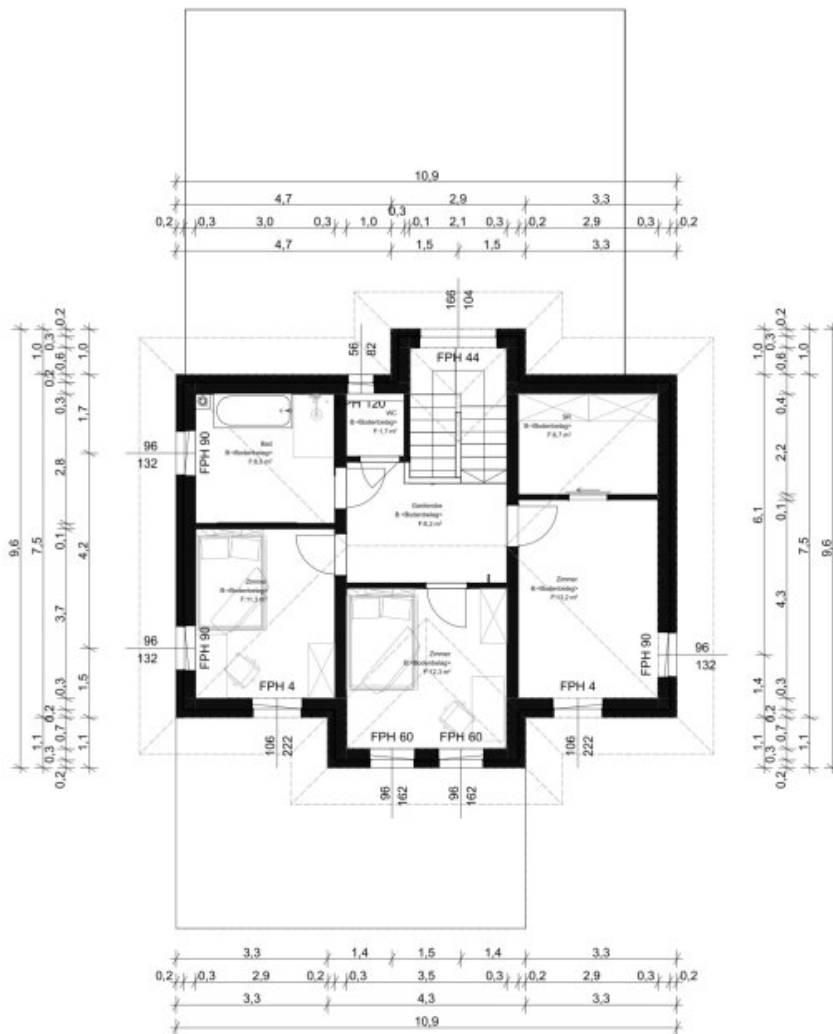

ENTWURF

BAUVORHABEN:

Haus Miki 124