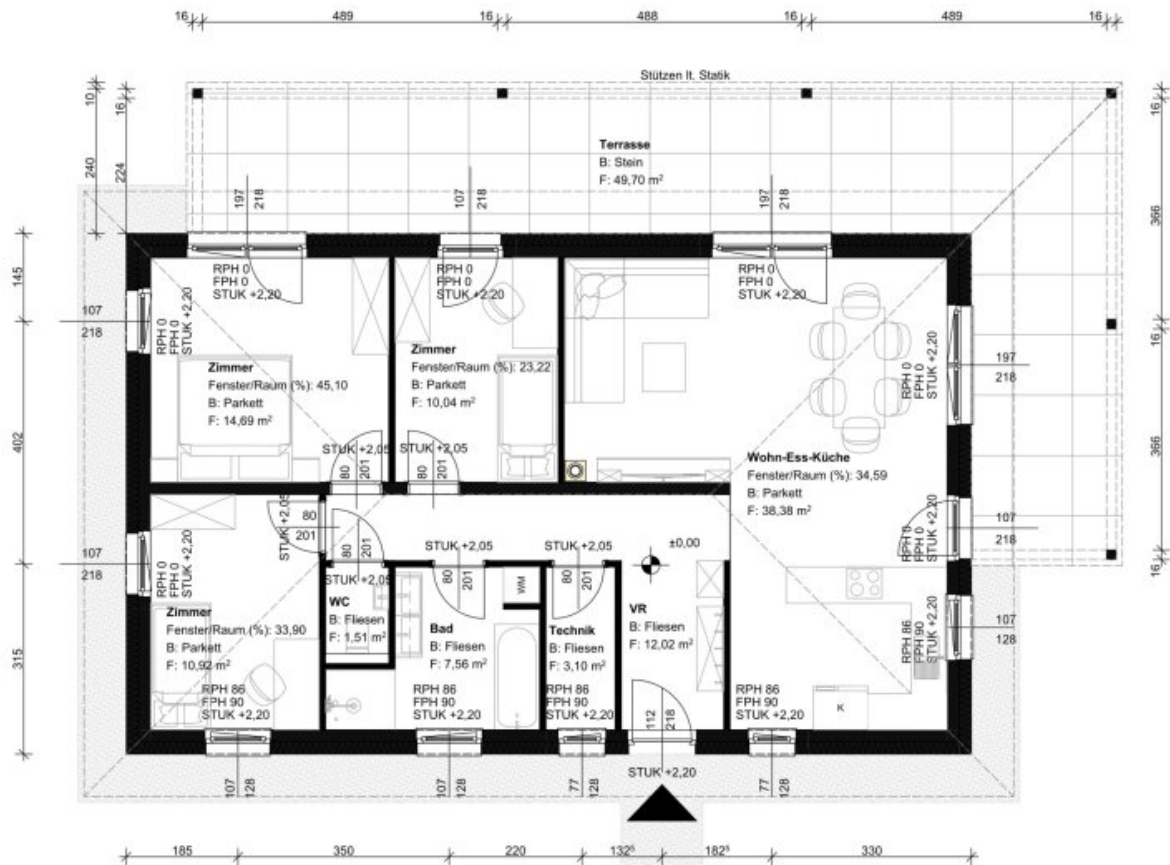

ENTWURF

BAUVORHABEN:

Haus Carina 100