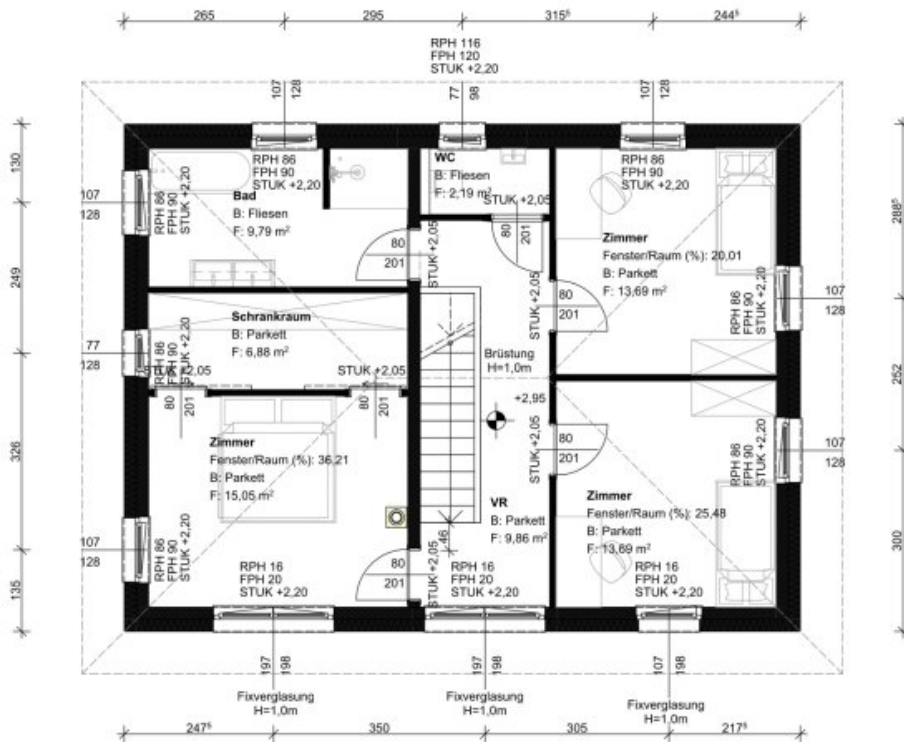

ENTWURF

BAUVORHABEN:

Haus Helena 146