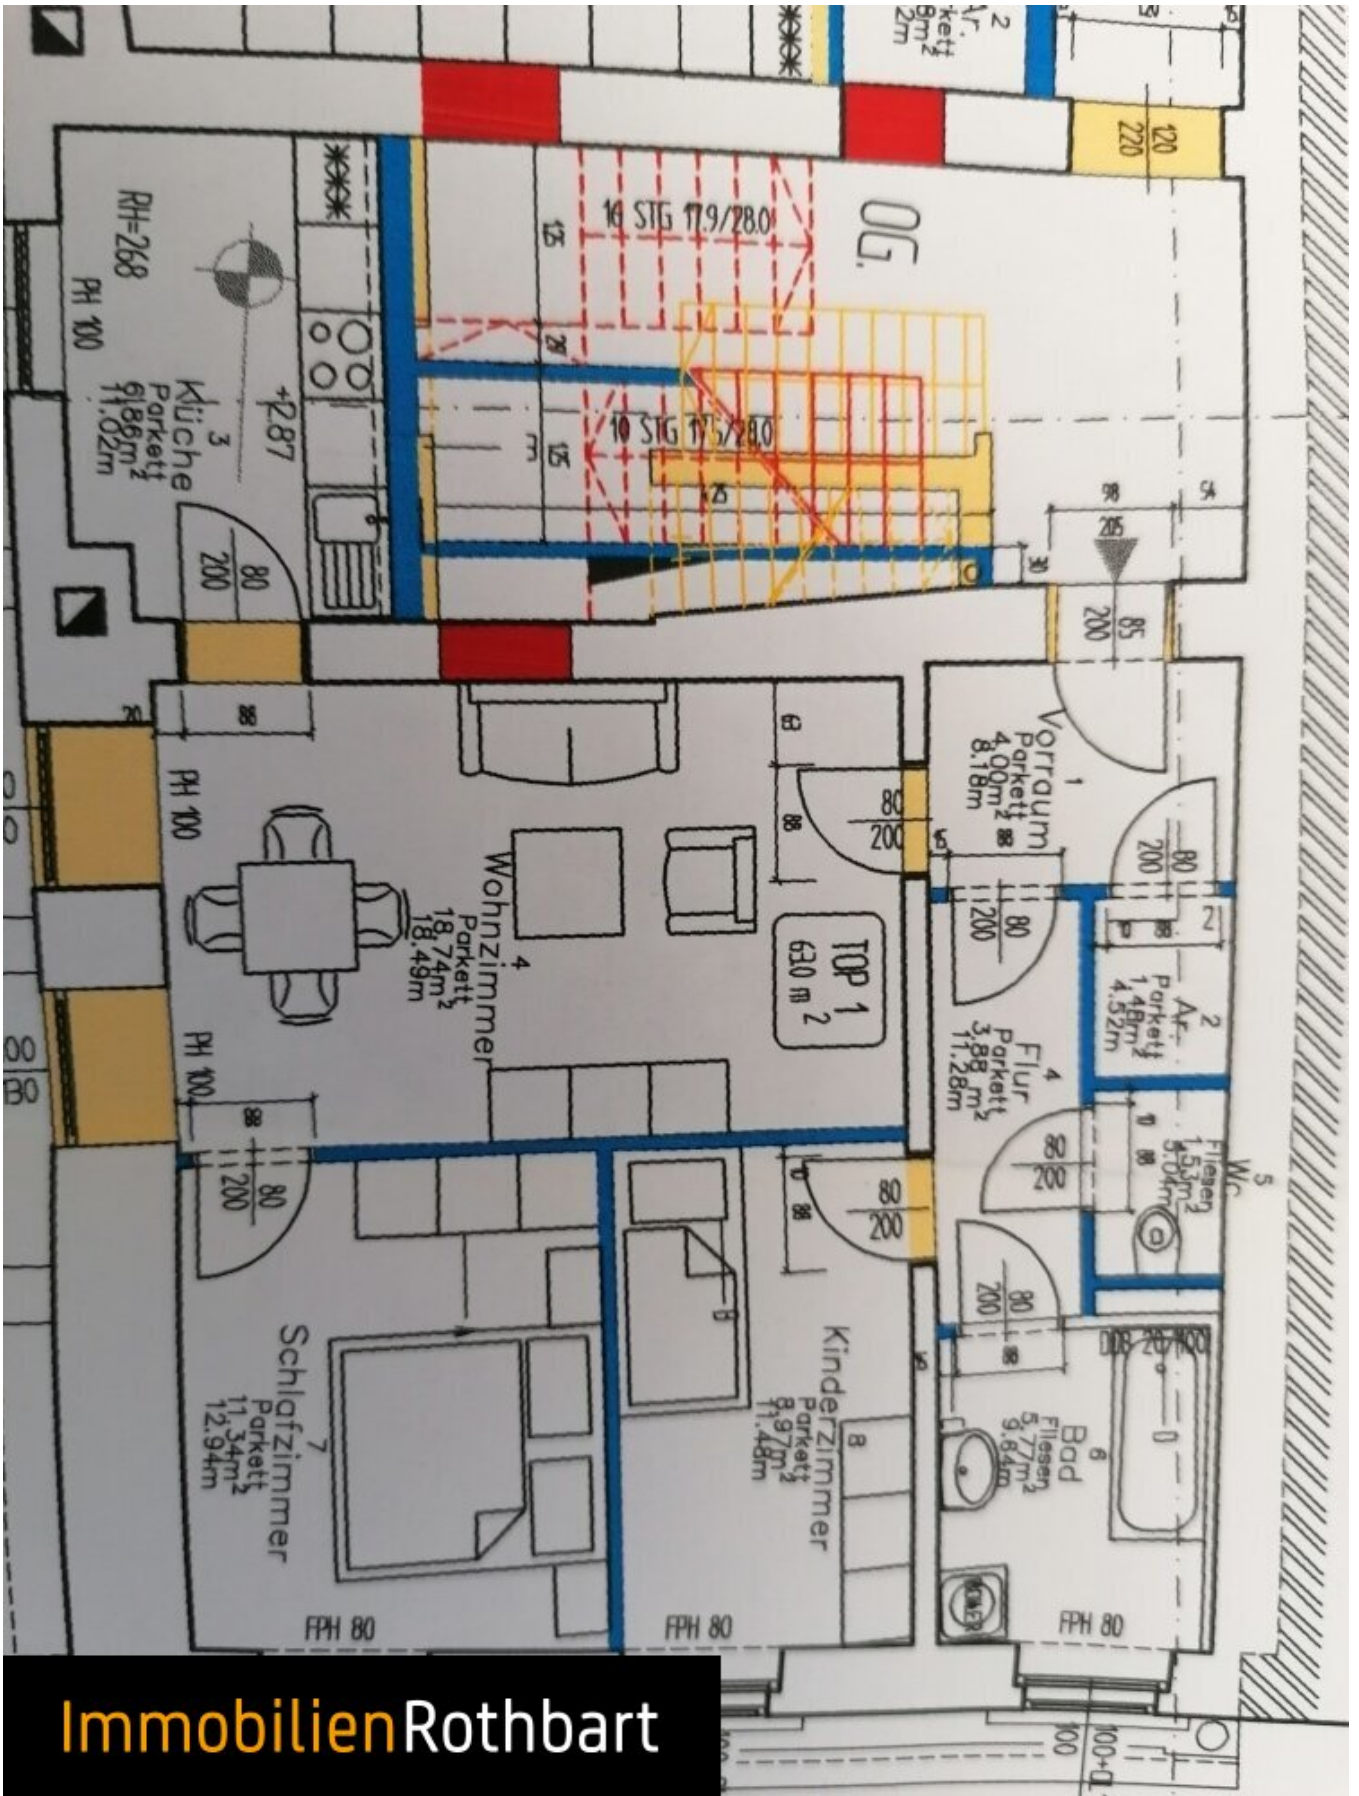

ImmobilienRothbart