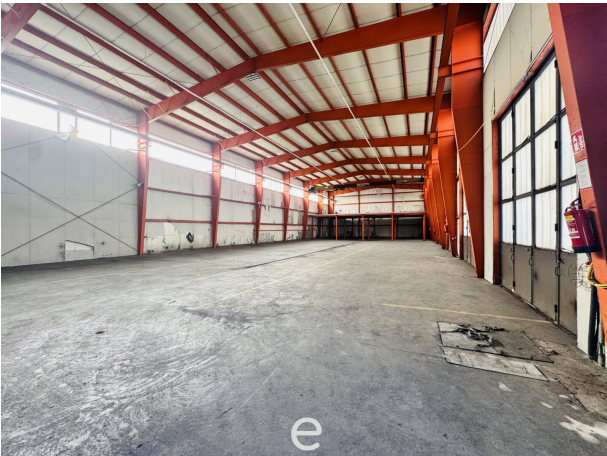

Objektbeschreibung

Dieses Objekt verfügt über eine **Gesamtfläche von rund 1.056,88 m²**. Zusätzlich besteht die Möglichkeit, eine **Freifläche** anzumieten.

Die Halle eignet sich sowohl für **Lager- als auch Produktionszwecke**. Mehrere **ebenerdige Rolltore** (jeweils ca. 5 m hoch und 5 m breit) ermöglichen eine **mühevolle Be- und Entladung**.

Zudem ist die Lagerfläche mit **Hallenkränen** ausgestattet, die eine **Traglast von bis zu 6,3 Tonnen** bieten.

Die Hallenfläche setzt sich wie folgt zusammen:

- ca. **858,88 m² Lagerfläche**
- ca. **198 m² Mezzaninefläche**