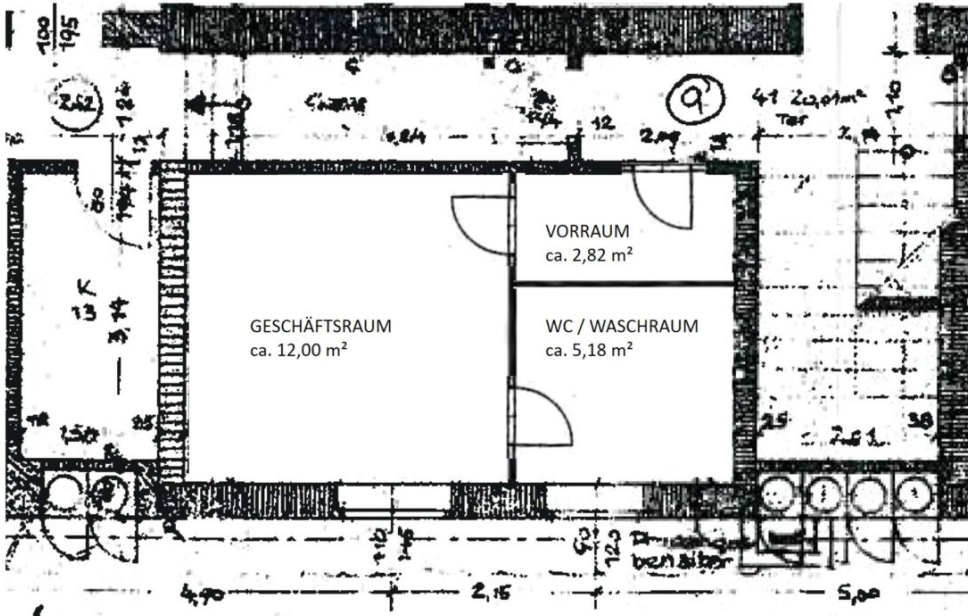

T +43 664 882 856 4

Gerne stehe ich Ihnen
Verfügung.

termin zur

HWB Ref, RK	87,70	RK	87,70
Ref, SK	83,90	SK	83,90
Gesamtenergieeffizienzfaktor fGEE		1,81	

Wohnnutzfläche: 20 [m²]
Räume bzw. Flächen

 Bezeichnung Fläche [m²]

Zur Wohnnutzfläche gerechnet

Geschäftsraum	12,00
Vorraum	2,82
WC + Waschraum	5,18

Geringfügige Flächenänderungen vorbehalten.
 Einrichtungsgegenstände sind nicht Teil der Ausstattung sondern dienen nur der Veranschaulichung.