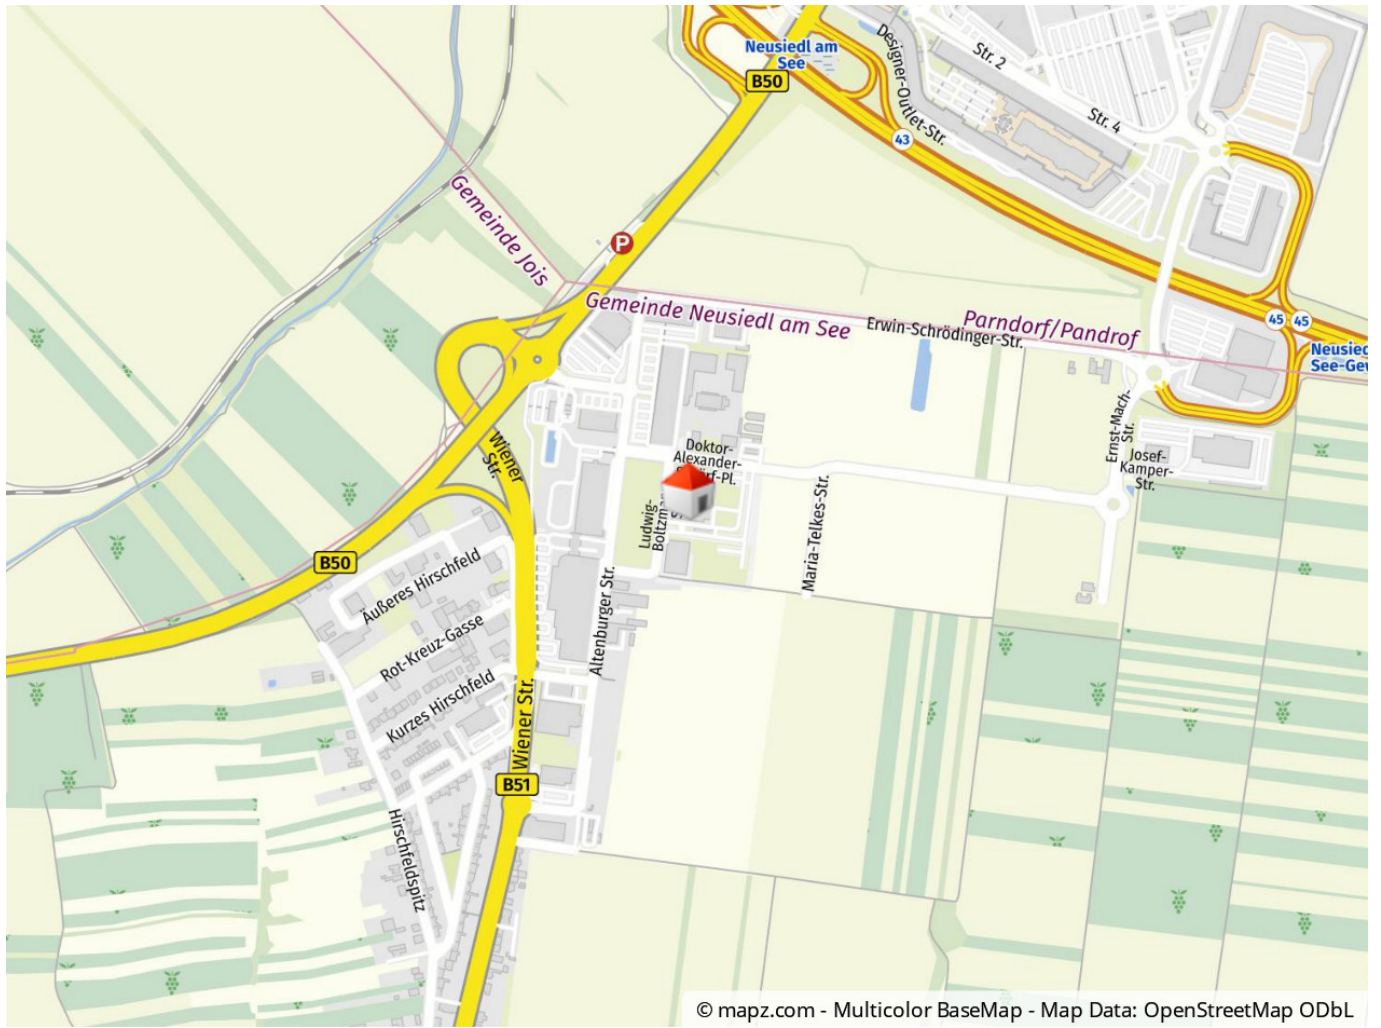

© mapz.com - Multicolor BaseMap - Map Data: OpenStreetMap ODbL

Mitglied des
immobilienring.at